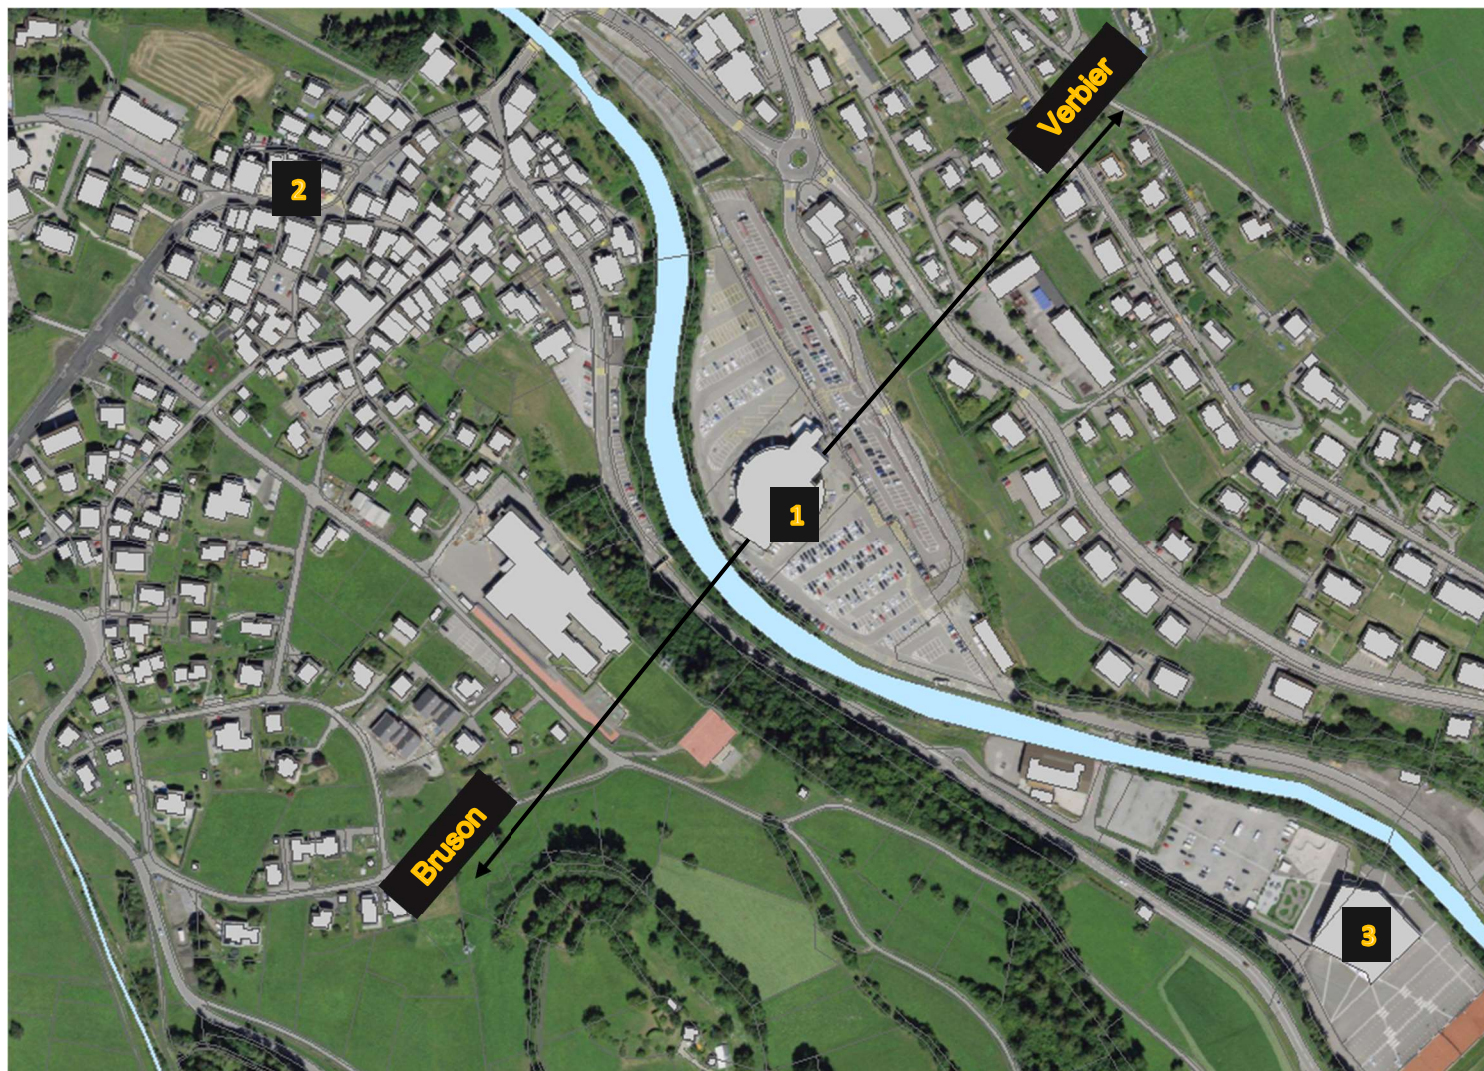

Championnats Suisses
SKI ALPIN ÉLITES
25 AU 31 MARS 2023

- 1. Curala, Le Châble**
Accueil des bénévoles et des VIP
- 2. Place du Village, Le Châble**
Cérémonies protocolaires des disciplines techniques
- 3. Espace Saint-Marc, Le Châble**
Séances des chefs d'équipe, soirée officielle et soirée des bénévoles